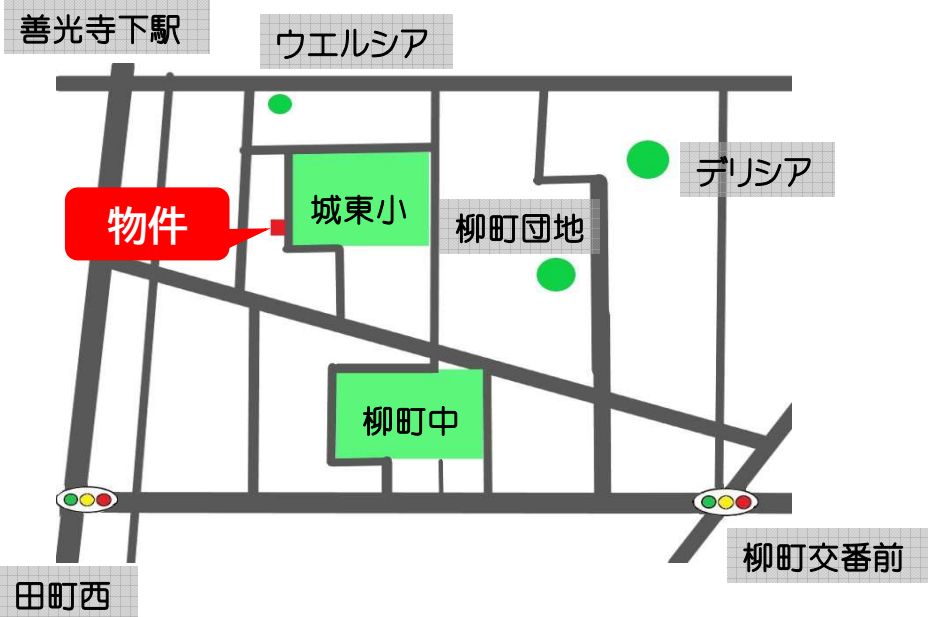

募集中

月極さくらパーキング

~~5000円/月~~

名称	月極さくらパーキング
賃料	5000円/月 税込

期間限定！キャンペーン価格
令和3年1月～令和3年6月末までは
4000円/月

【広域図】

詳細は下記管理会社までお問い合わせください。

所在地	長野市三輪6丁目12-17
敷金	賃料の1ヶ月分(税込)
礼金	なし
仲介手数料	賃料の0.5カ月分(税込)/初回のみ
更新料	なし
条件	任意保険加入済の車のみ
期間	1年契約